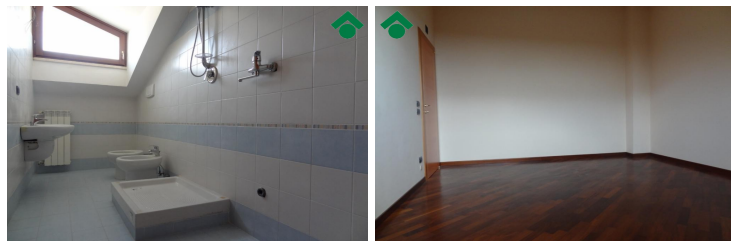

**Classe energetica:** D

**Indice prestazione energetica:** 175 kW h/m<sup>2</sup> anno

Parco Cilindro Nero: proponiamo la vendita di appartamento composto da salone a vista con camino, cucina, 2 camere da letto, studio e 2 bagni. Ottime condizioni, parquet, portoncino blindato, cassaforte, video citofono, vasca idromassaggio e garage.