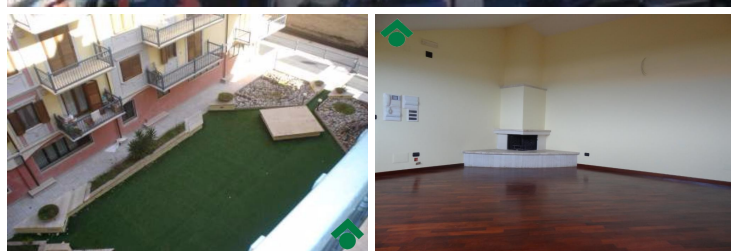

**Classe energetica:** D

**Indice prestazione energetica:** 175 kW h/m<sup>2</sup> anno

Parco Cilindro Nero: proponiamo la vendita di appartamento composto da salone a vista con camino, cucina, 2 camere da letto, studio e 2 bagni. Ottime condizioni, parquet, portoncino blindato, cassaforte, video citofono, vasca idromassaggio e garage.